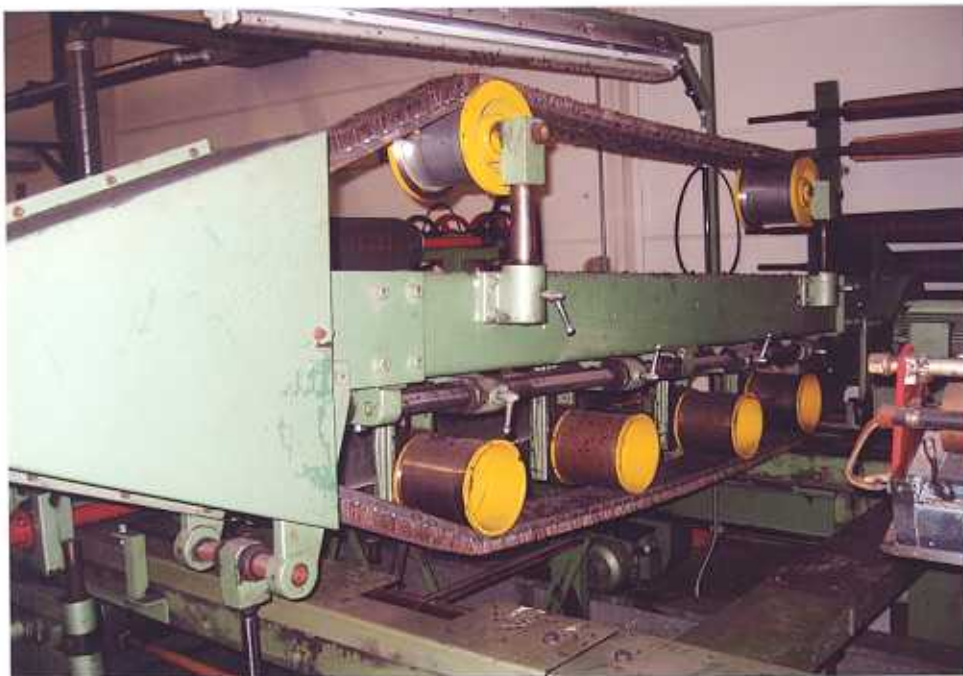

Ing.-Büro A. Classen & Partner  
Ostdamm 151 - D 48 249 Dülmen  
Tel. (+49)2594 890 - 640 Fax - 642  
E-Mail SD@CLASSEN-TM.COM  
Internet: CLASSEN-TM.COM  
mob. (+49) 171 6326 416

Ing.-Büro A. Classen & Partner  
Ostdamm 151 - D 48 249 Dülmen  
Tel. (+49)2594 890 - 640 Fax - 642  
E-Mail SD@CLASSEN-TM.COM  
Internet : CLASSEN-TM.COM  
mob. (+49) 171 6326 416